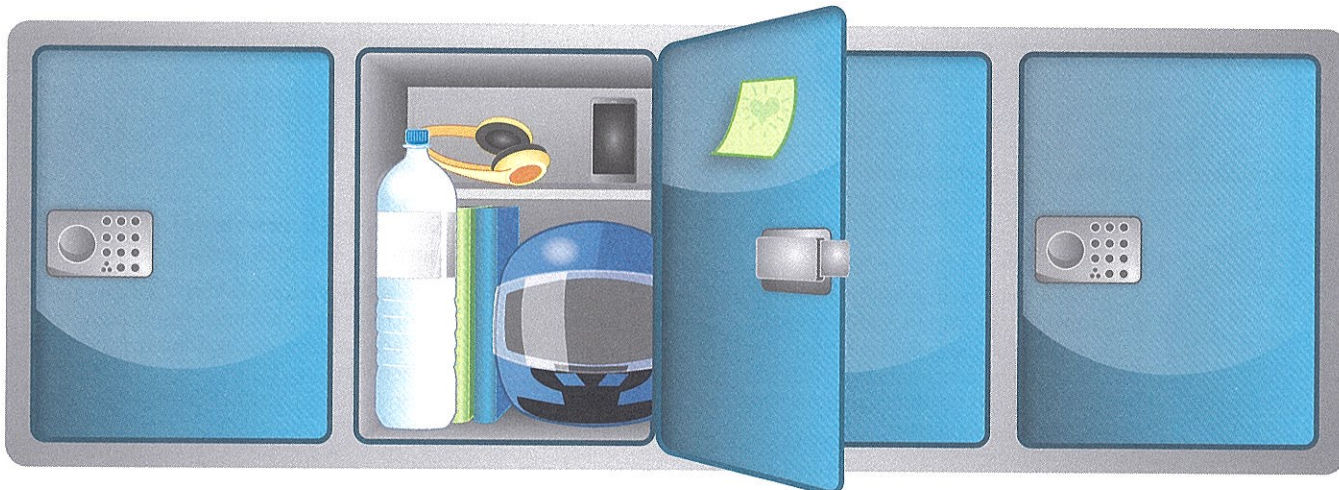

Dein eigenes Schließfach in Deiner Schule – ganz bequem und extrasicher.

Jetzt einfach Antrag ausfüllen oder online anmelden!

Schluss mit dem Schleppen schwerer Bücher! Schluss mit der Angst vor Diebstahl oder Verlust von wertvollen persönlichen Gegenständen! Mit den extragroßen Schließfächern mit den Maßen 46×35×50 cm (H×B×T) kannst Du den Schulalltag viel bequemer organisieren: es ist nur noch das im Rucksack, was Du tatsächlich gerade brauchst. Alles andere bleibt sicher und sauber in Deinem eigenen Fach verstaut.

Extragroße Schließfächer:

- Jede Menge Platz für schwere Bücher, DIN A4 Ordner, Jacke, Helm, Sport-sachen, Instrumente
- Die sicherste Aufbewahrung für Handys, Tablets und Notebooks
- Dein eigenes extragroßes Fach in nur wenigen Tagen – jetzt gleich anmelden!